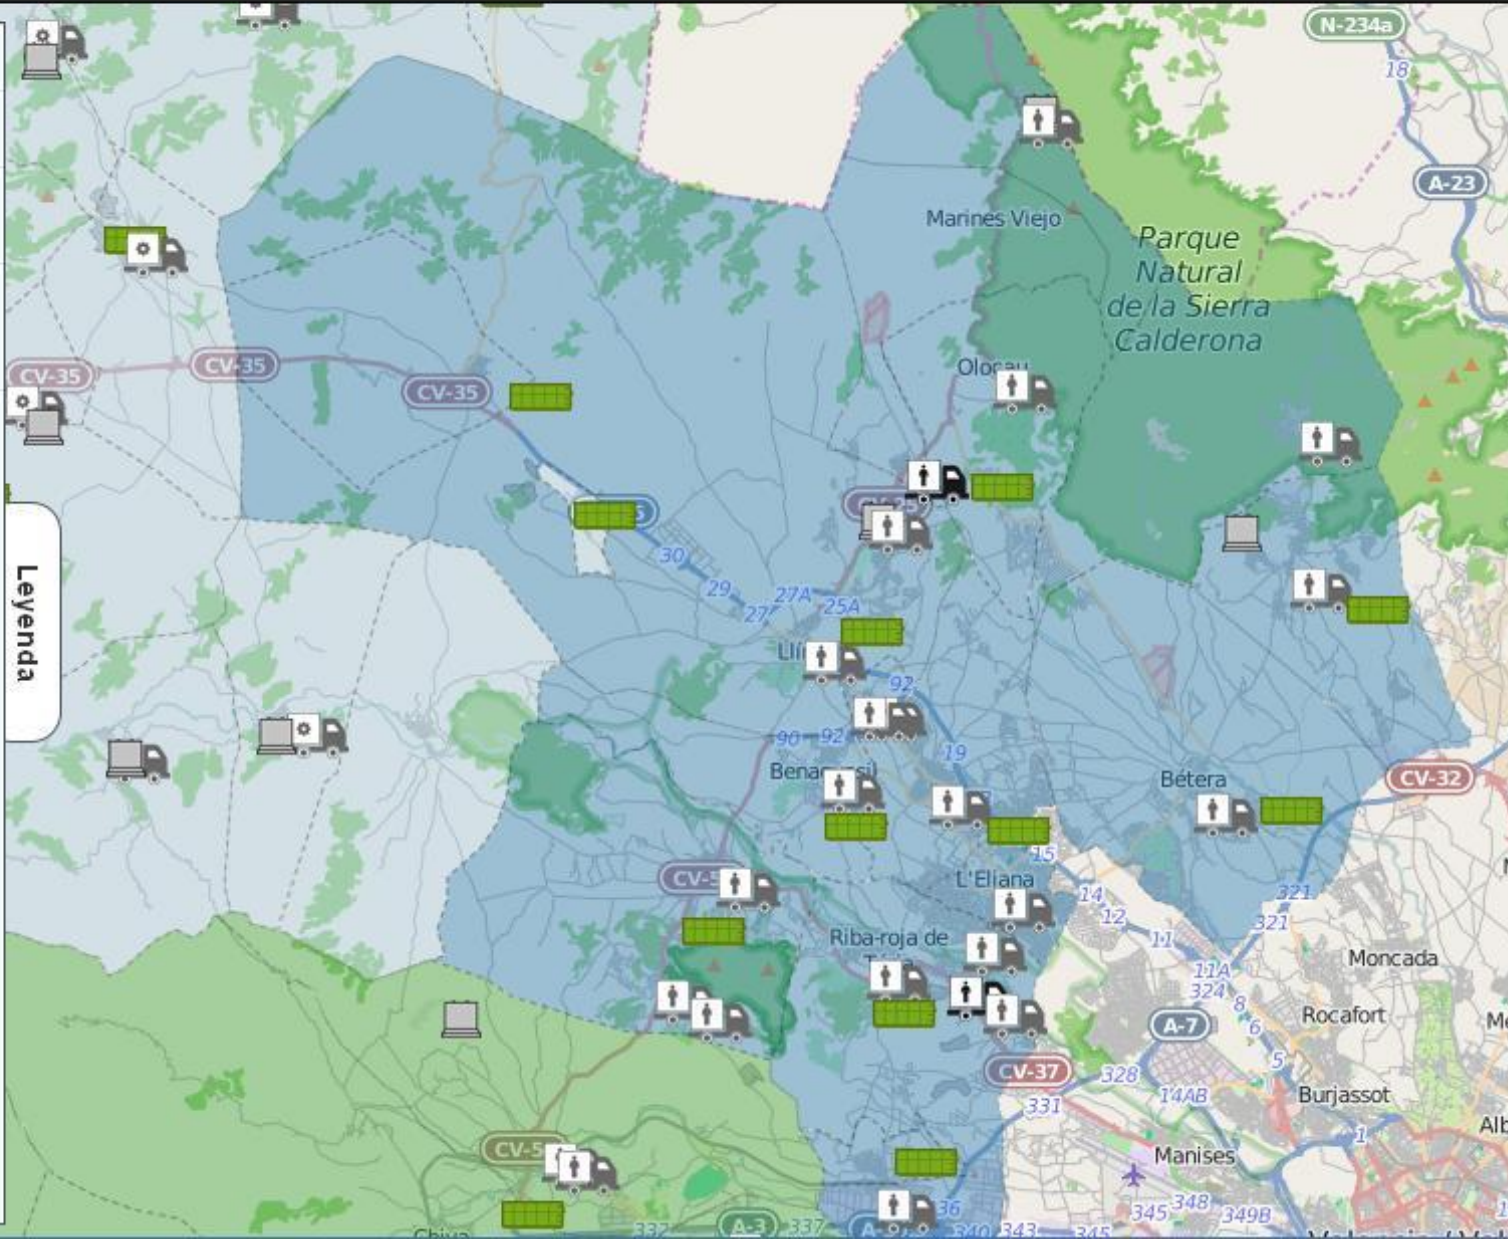

Capas disponibles

- ☒ Ecoparques
- ☒ Puntos de recogida de Voluminosos
- ☒ Ecomóviles activos hoy
- ☒ Ecomóviles inactivos hoy

Leyenda