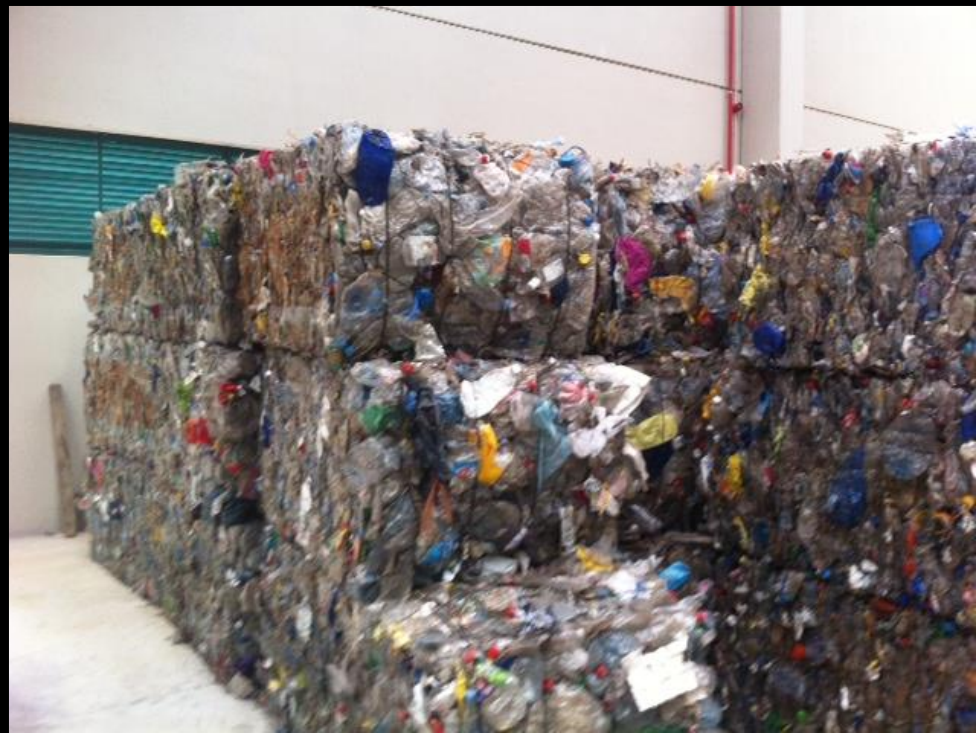

5

COMARCAS
UNIDAS

MAN. DE TERRANOS UNIDOS

PAALGROUP

1.078 contenidors de vidre

840 contenidors d'envassos lleugers

934 contenidors de paper i cartró

27 deixalleries fixes