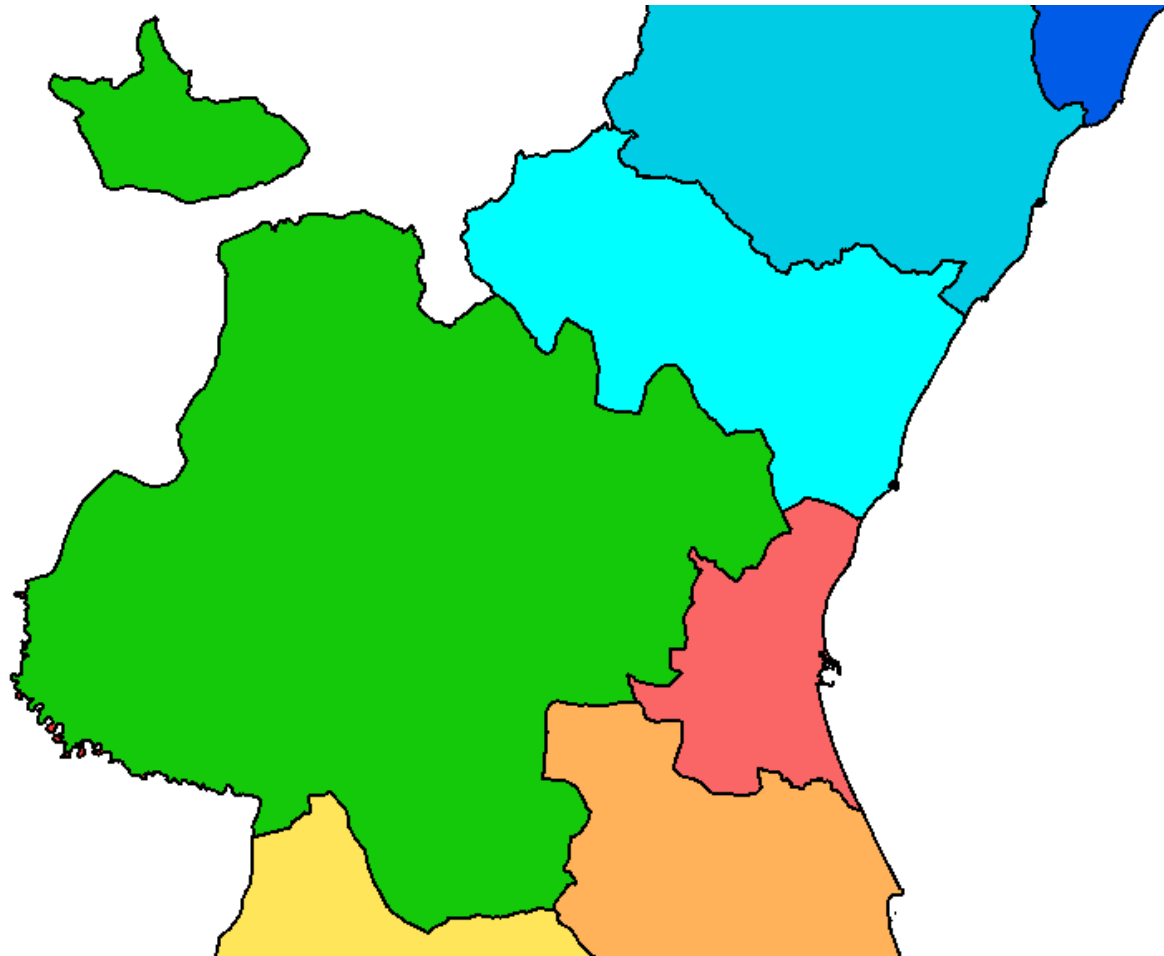

consorcio valenciainterior

61 ajuntaments

250.000 habitants

10% població de la
província de València

50% del territori

Població concentrada en
la segona corona
metropolitana de València

consorcio
valencia
interior

9 rutes de deixalleria
mòbil, servei de
proximitat en
urbanitzacions, centre
dels cascs urbans,
poblacions menudes...

Capas disponibles

-  Ecoparques
-  Puntos de recogida de Voluminosos
-   Ecomóviles activos hoy
-   Ecomóviles inactivos hoy

Leyenda

STOP

10

5
L'UNIVERSITÀ
UNIVERSITÀ
L'UNIVERSITÀ
UNIVERSITÀ

¿Qué és **mi** Cuenta Ambiental?

Una tarjeta per a cada titular de rebut del Consorci permeteix registrar en la base de dades del sistema les **quantitats i tipus** de residus aportats a la **xarxa de deixalleries**.