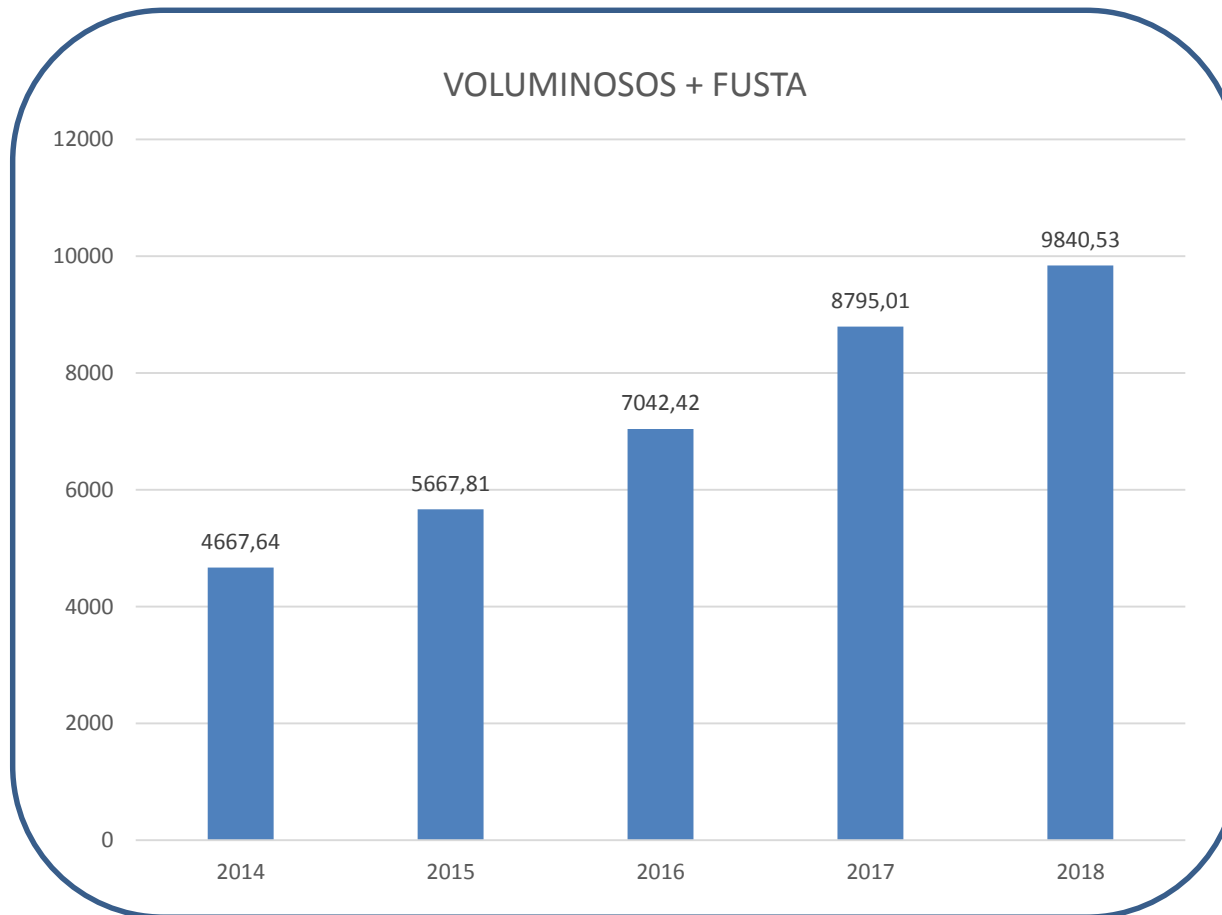

- *Increment anual mitjà quantitats 21%*
- *110% increment en pes 2014 - 2018 (5 anys)*