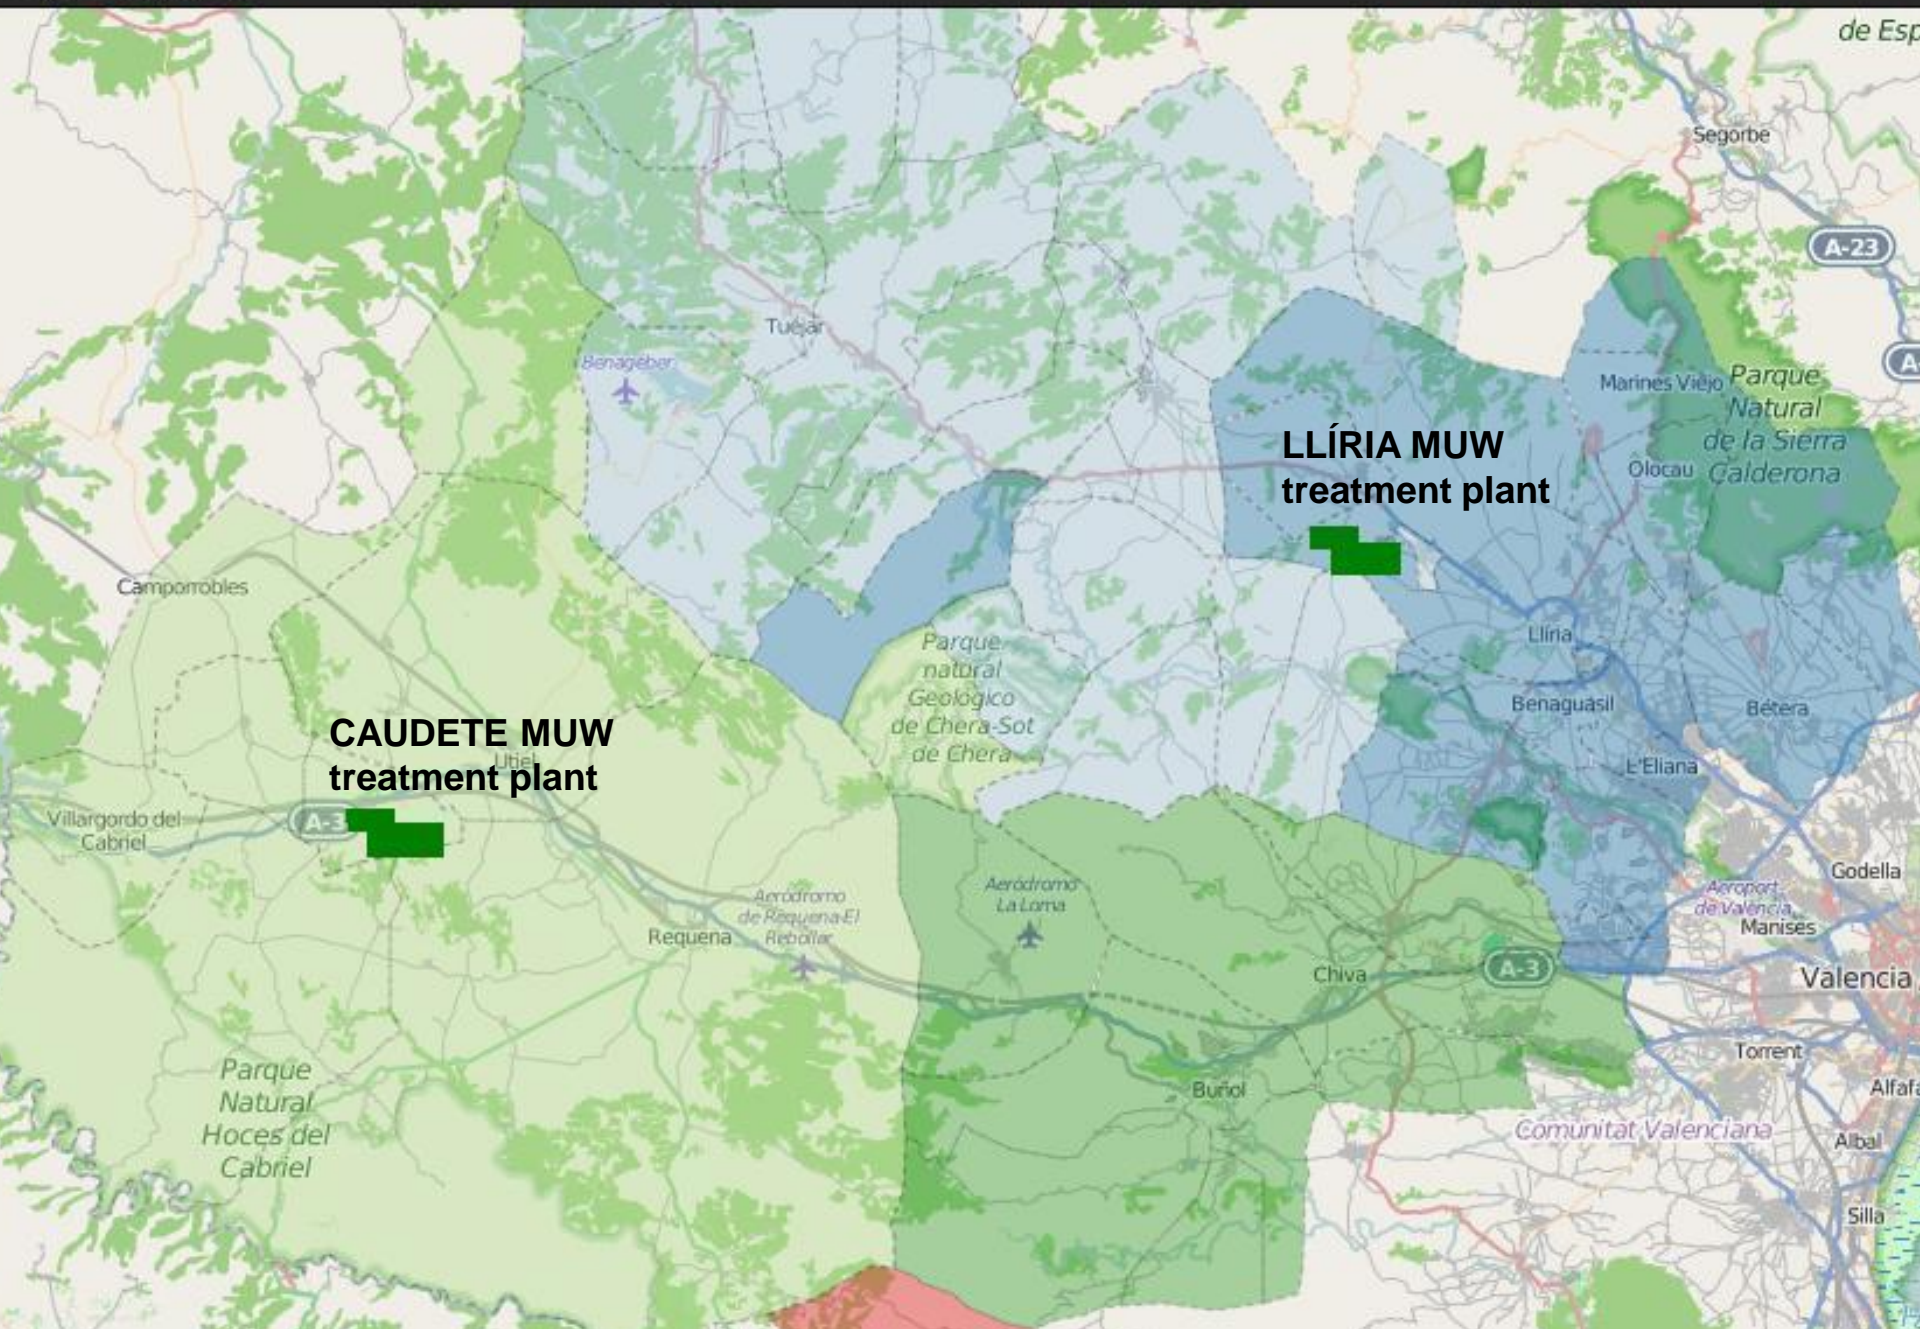

consorcio valenciainterior

61 ajuntaments

250.000 habitants

10% població de la
província de València

50% del territori

Població concentrada en
la segona corona
metropolitana de València

consorcio
valencia
interior

9 rutes de deixalleria
mòbil, servei de
proximitat en
urbanitzacions, centre
dels cascs urbans,
poblacions menudes...

Capas disponibles

-  Ecoparques
-  Puntos de recogida de Voluminosos
-   Ecomóviles activos hoy
-   Ecomóviles inactivos hoy

Leyenda

STOP

10

5
L'UNIVERSITÀ
UNIVERSITÀ
L'UNIVERSITÀ
UNIVERSITÀ

¿Qué és **mi** Cuenta Ambiental?

Una tarjeta per a cada titular de rebut del Consorci permeteix registrar en la base de dades del sistema les **quantitats i tipus** de residus aportats a la **xarxa de deixalleries**.