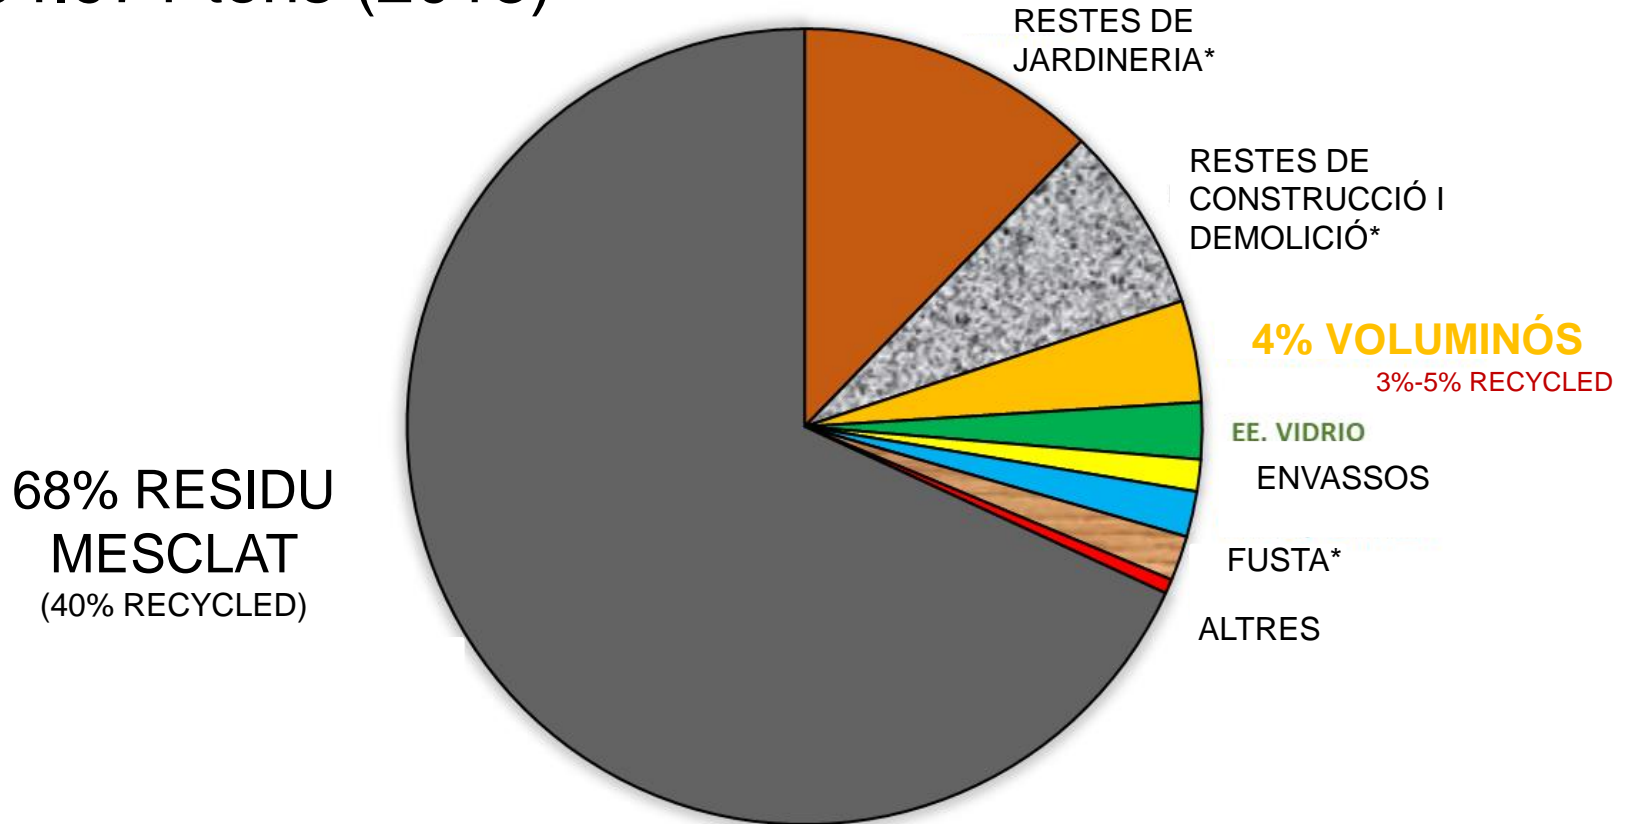

RESIDUS DOMÈSTICS GESTIONATS

164.971 tons (2018)

(*) 85%-100% RECYCLED