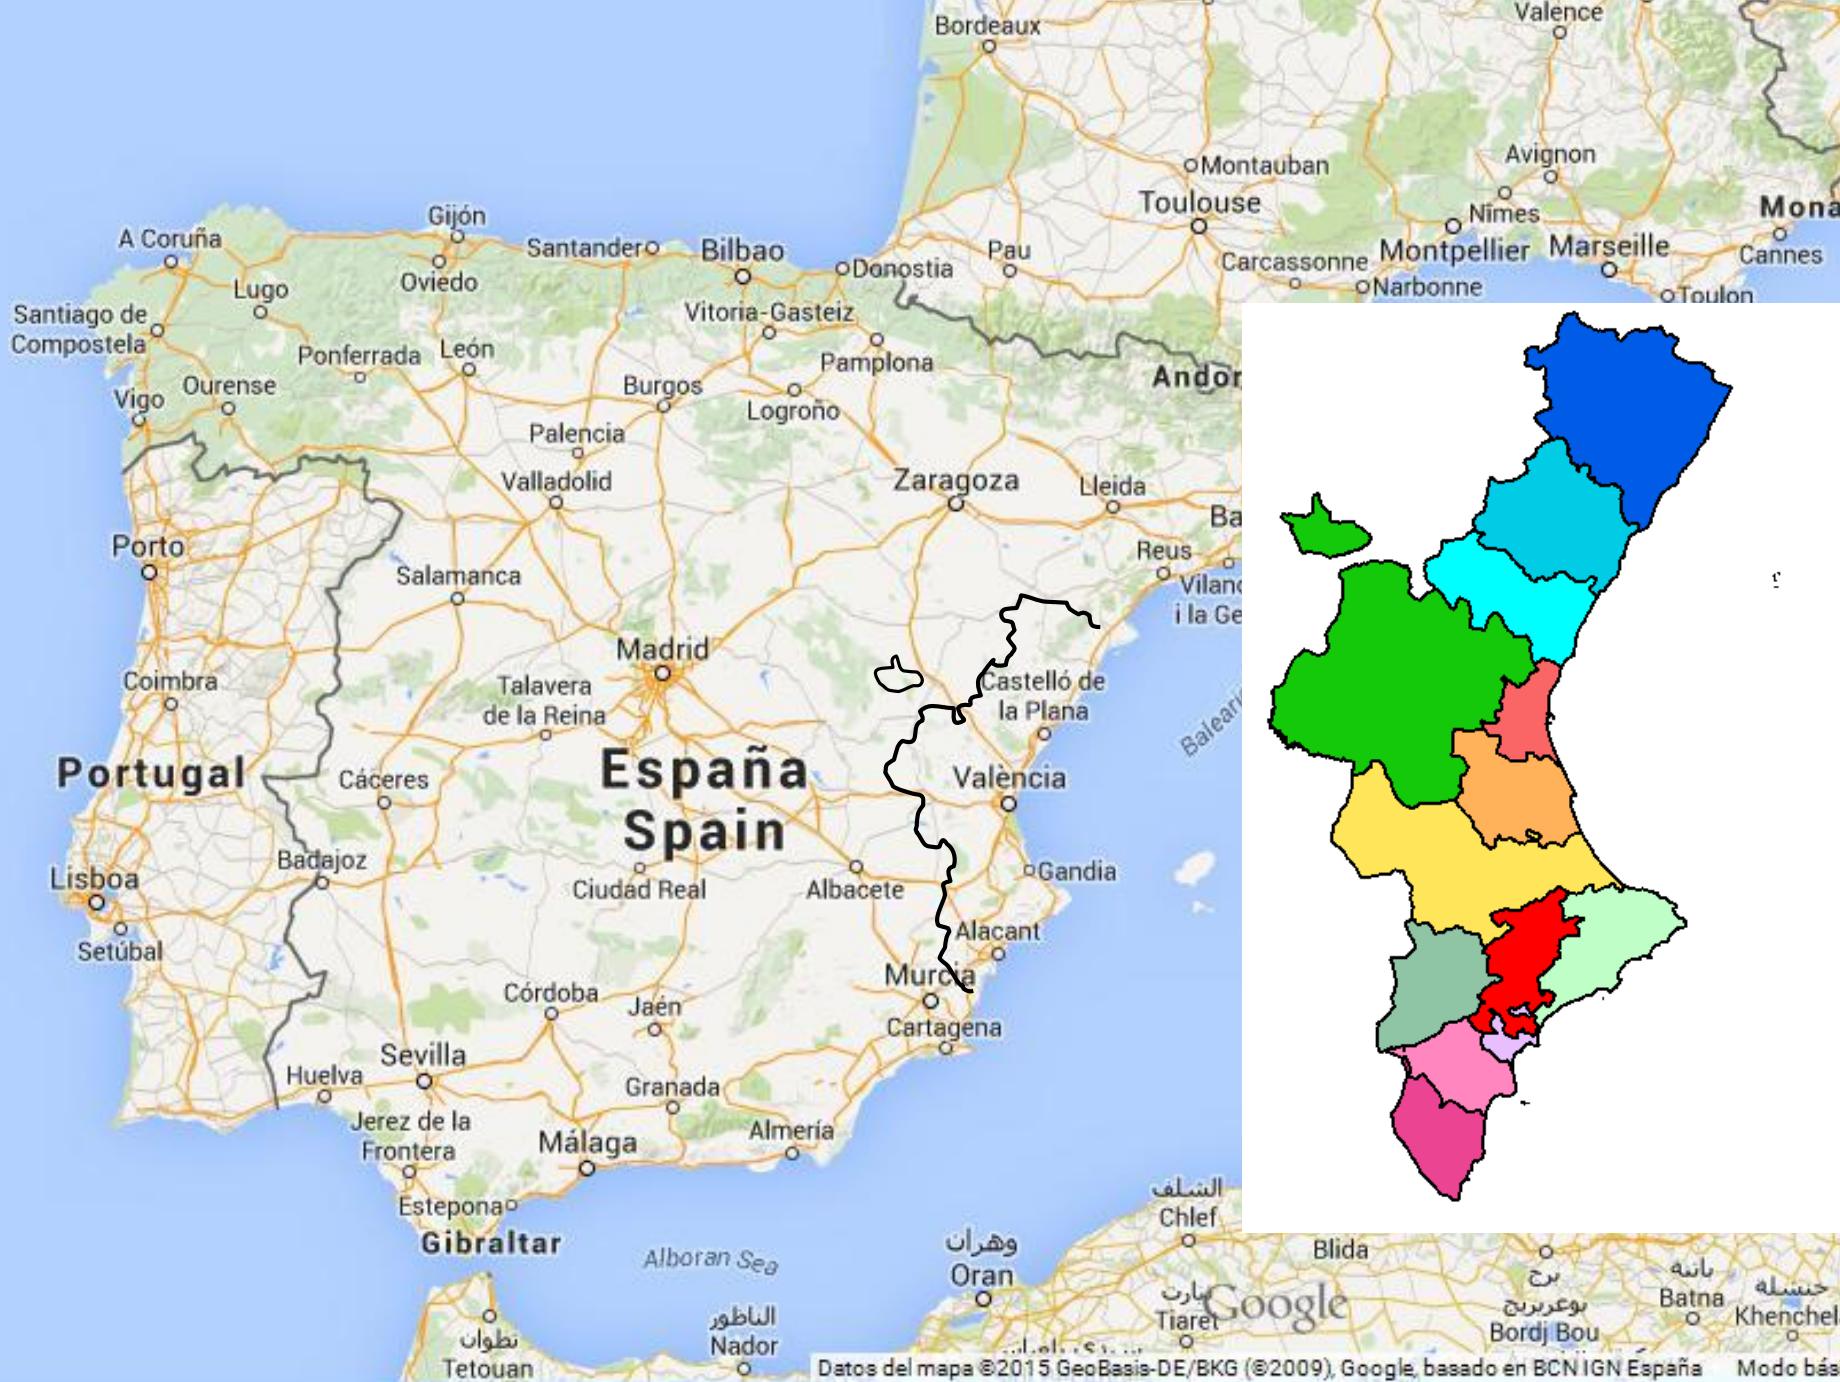

consorcio valenciainterior

61 ajuntaments

250.000 habitants

10% població de la
província de València

50% del territori

Població concentrada en
la segona corona
metropolitana de València

consorcio
valencia
interior

9 rutes de deixalleria
mòbil, servei de
proximitat en
urbanitzacions, centre
dels cascs urbans,
poblacions menudes...

Capas disponibles

-  Ecoparques
-  Puntos de recogida de Voluminosos
-   Ecomóviles activos hoy
-   Ecomóviles inactivos hoy